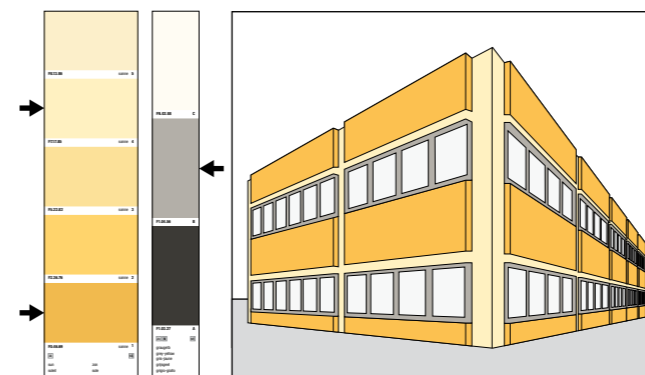

2. Farbige Fassadenflächen und neutrale Lackflächen N

Bestimmen Sie aus der gewünschten Farbgruppe (z. B. gelb) die Fassadenfarbe aus der Farbreihe (z. B. „sonne“) und danach den passenden neutralen Ton. Dazu wählen Sie im Lackfächer einen Farbton aus der ersten Farbreihe der gleichen Farbgruppe. Diese enthält jeweils die neutralen Farbtöne.

Fassadenflächen: Farbgruppe gelb

1. Farbe „sonne“, Farbreihe 33, Stufe 4
2. Farbe „sonne“, Farbreihe 33, Stufe 1

Lackflächen: Farbgruppe gelb

Farbe „graugelb“, Farbreihe 23, Stufe B N