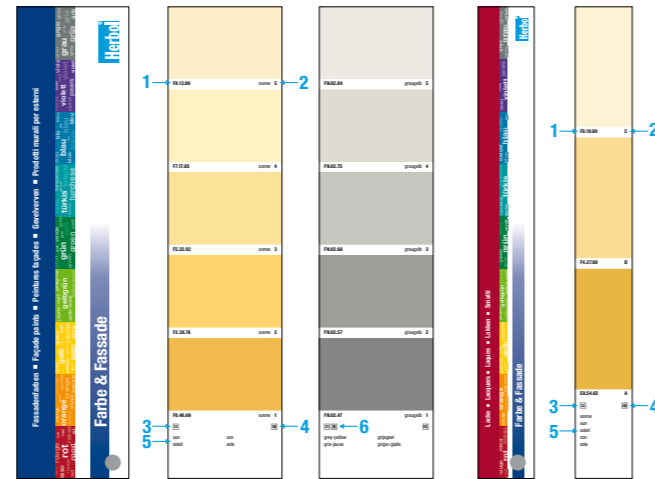

Die Herbol-Farbtonkollektion **Farbe & Fassade** umfasst 73 Farbreihen, die einen eigenen Farbnamen (z. B. „sonne“) haben.

Farbgruppe	Farbreihen
<b>rot</b>	graurot 1, cappuccino 2, perl 3, rinde 4, orient 5, herbst 6, wein 7, kamin 8, kirsche 9, chili 10, mohn 11
<b>orange</b>	grauorange 12, terra 13, caramel 14, torf 15, ingwer 16, pfirsich 17, papaya 18, sanddorn 19, kürbis 20, maracuja 21, curcuma 22
<b>gelb</b>	graugelb 23, achat 24, anis 25, fels 26, tuffstein 27, ried 28, safari 29, senf 30, citrin 31, korn 32, sonne 33
<b>gelbgrün</b>	graulimone 34, oregano 35, amazonas 36, bambus 37, zypresse 38, fenichel 39, birne 40, pesto 41, agave 42
<b>grün</b>	graugrün 43, opal 44, lorbeer 45, zucchini 46, rosmarin 47, avocado 48, basilikum 49
<b>türkis</b>	grautürkis 50, nordsee 51, pazifik 52, lagune 53, karibik 54, aquamarine 55
<b>blau</b>	graublau 56, delphin 57, niagara 58, atoll 59, horizont 60, mykonos 61, blaubeer 62, amethyst 63
<b>violett</b>	grauviolett 64, velvet 65, artischocke 66, orchidee 67, krokus 68, viola 69, seerose 70
<b>grau</b>	graphit 71, basalt 72, asphalt 73

Durch die Herbol-Farbtonkollektion **Farbe & Fassade** lassen sich

- harmonische Ton-in-Ton-Kombinationen,
- das Zusammenspiel von farbigen und neutralen Farbtönen und
- Kontrastwirkungen

schnell, sicher und produktiv umsetzen. Die ideal aufeinander abgestimmten Beratungsinstrumente unterstützen Sie dabei.

# Optimale Farbtöne

### Die Farbtonfächer

Beide Farbtonfächer sind folgendermaßen aufgebaut:

Farbtonfächer Fassadenfarben

Farbtonfächer Lacke

- 1 Der sechsstellige **ACC-Code** beschreibt den Farbton, die Sättigung und die Helligkeit.
- 2 Die Farbreihen werden in **Farbstufen** von 1 bis 5 bei Fassadenfarben und von A bis C bei Lacken unterschieden.
- 3 Die Nummer der **Farbreihe** 33.
- 4 Die **empfohlene Kontrastfarbreihe** 55.
- 5 Der **Name** der Farbreihe.
- 6 Die **neutralen Farbtöne** N, erste Farbreihe, können mit jedem Farbton der Farbgruppe kombiniert werden.